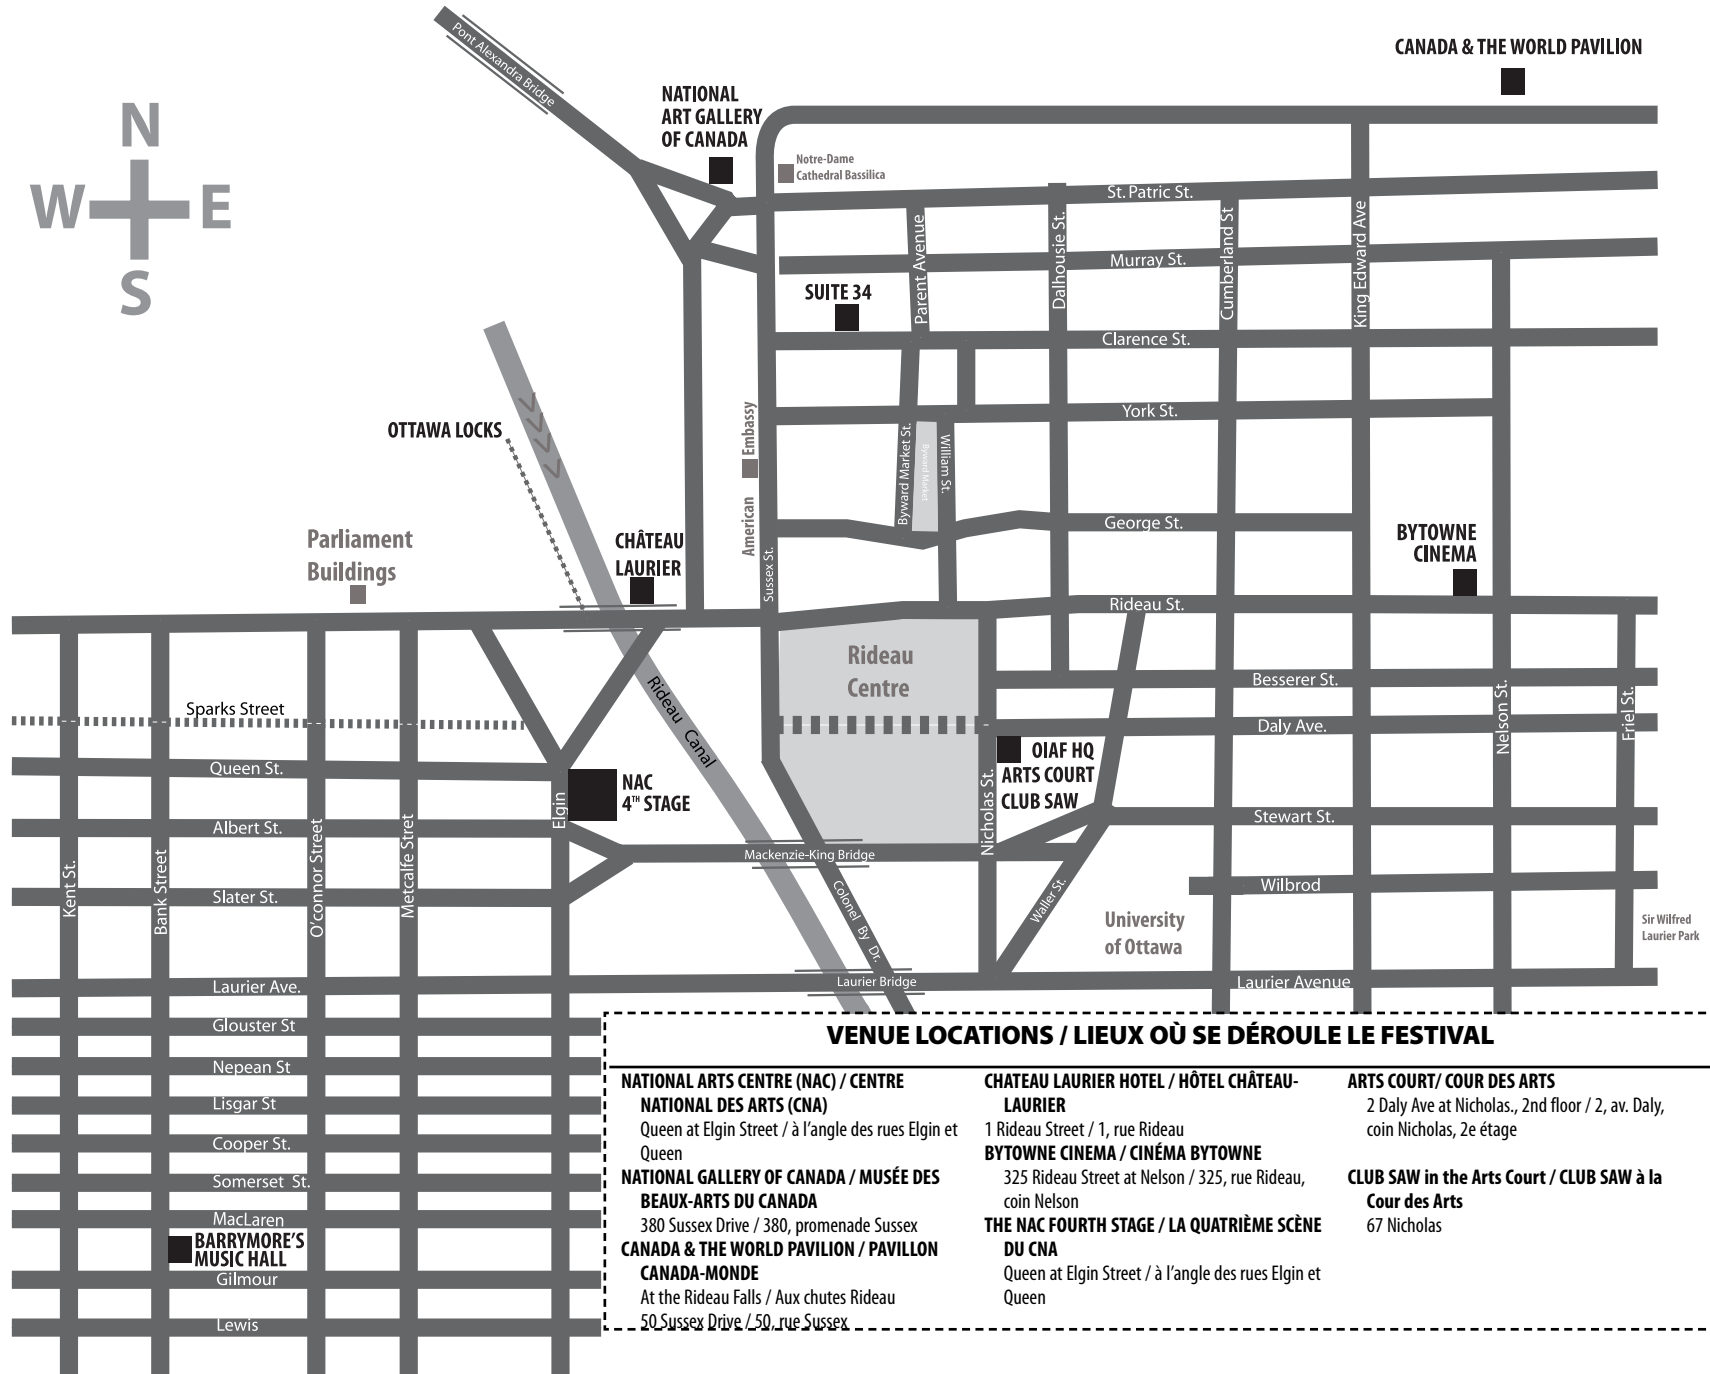

FESTIVAL VENUE MAP

VENUE LOCATIONS / LIEUX OÙ SE DÉROULE LE FESTIVAL

NATIONAL ARTS CENTRE (NAC) / CENTRE NATIONAL DES ARTS (CNA)
 Queen at Elgin Street / à l'angle des rues Elgin et Queen

NATIONAL GALLERY OF CANADA / MUSÉE DES BEAUX-ARTS DU CANADA
 380 Sussex Drive / 380, promenade Sussex

CANADA & THE WORLD PAVILION / PAVILLON CANADA-MONDE
 At the Rideau Falls / Aux chutes Rideau
 50 Sussex Drive / 50, rue Sussex

CHATEAU LAURIER HOTEL / HÔTEL CHÂTEAU-LAURIER
 1 Rideau Street / 1, rue Rideau

BYTOWNE CINEMA / CINÉMA BYTOWNE
 325 Rideau Street at Nelson / 325, rue Rideau, coin Nelson

THE NAC FOURTH STAGE / LA QUATRIÈME SCÈNE DU CNA
 Queen at Elgin Street / à l'angle des rues Elgin et Queen

ARTS COURT / COUR DES ARTS
 2 Daly Ave at Nicholas, 2nd floor / 2, av. Daly, coin Nicholas, 2e étage

CLUB SAW in the Arts Court / CLUB SAW à la Cour des Arts
 67 Nicholas